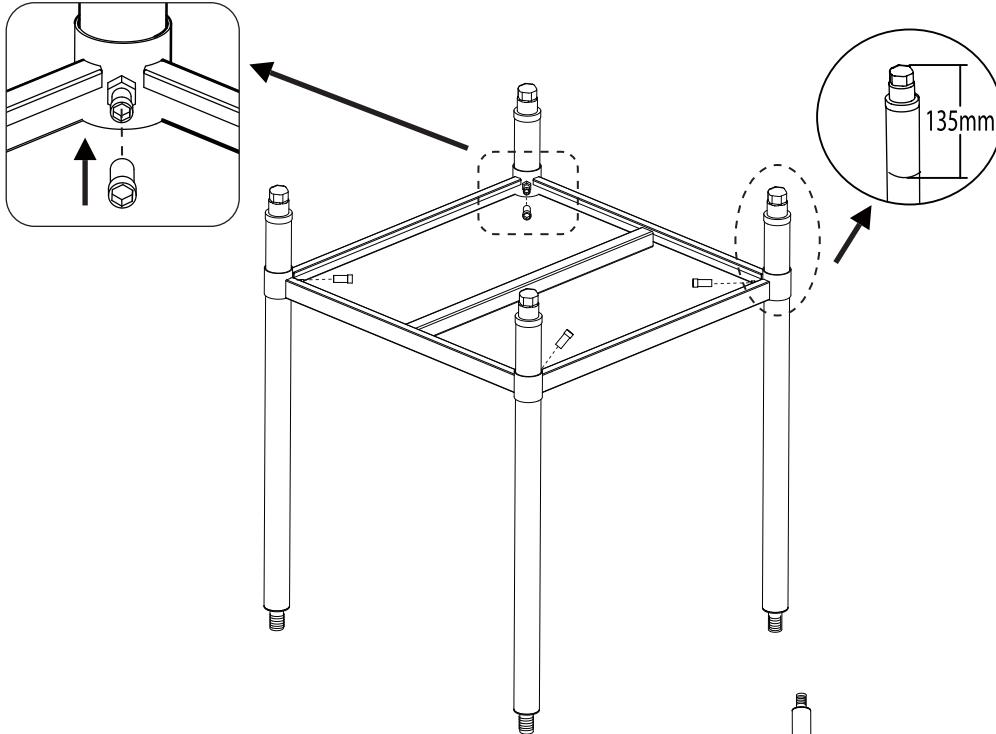

CU559: Stand for CU558 induction hob

Assembly Instructions

Packed parts:

A		1 x	B		4 x
			C		4 x

UK		Fourth Way, Avonmouth, Bristol, BS11 8TB United Kingdom
Eire	+44 (0)845 146 2887	Unit 9003, Blarney Business Park, Blarney Co. Cork, Ireland
NL	040 - 2628080	
FR	01 60 34 28 80	
BE-NL	0800-29129	
BE-FR	0800-29229	
DE	0800 - 1860806	
ES	901-100 133	
AU	1300 225 960	15 Badgally Road, Campbelltown, 2560, NSW, Australia