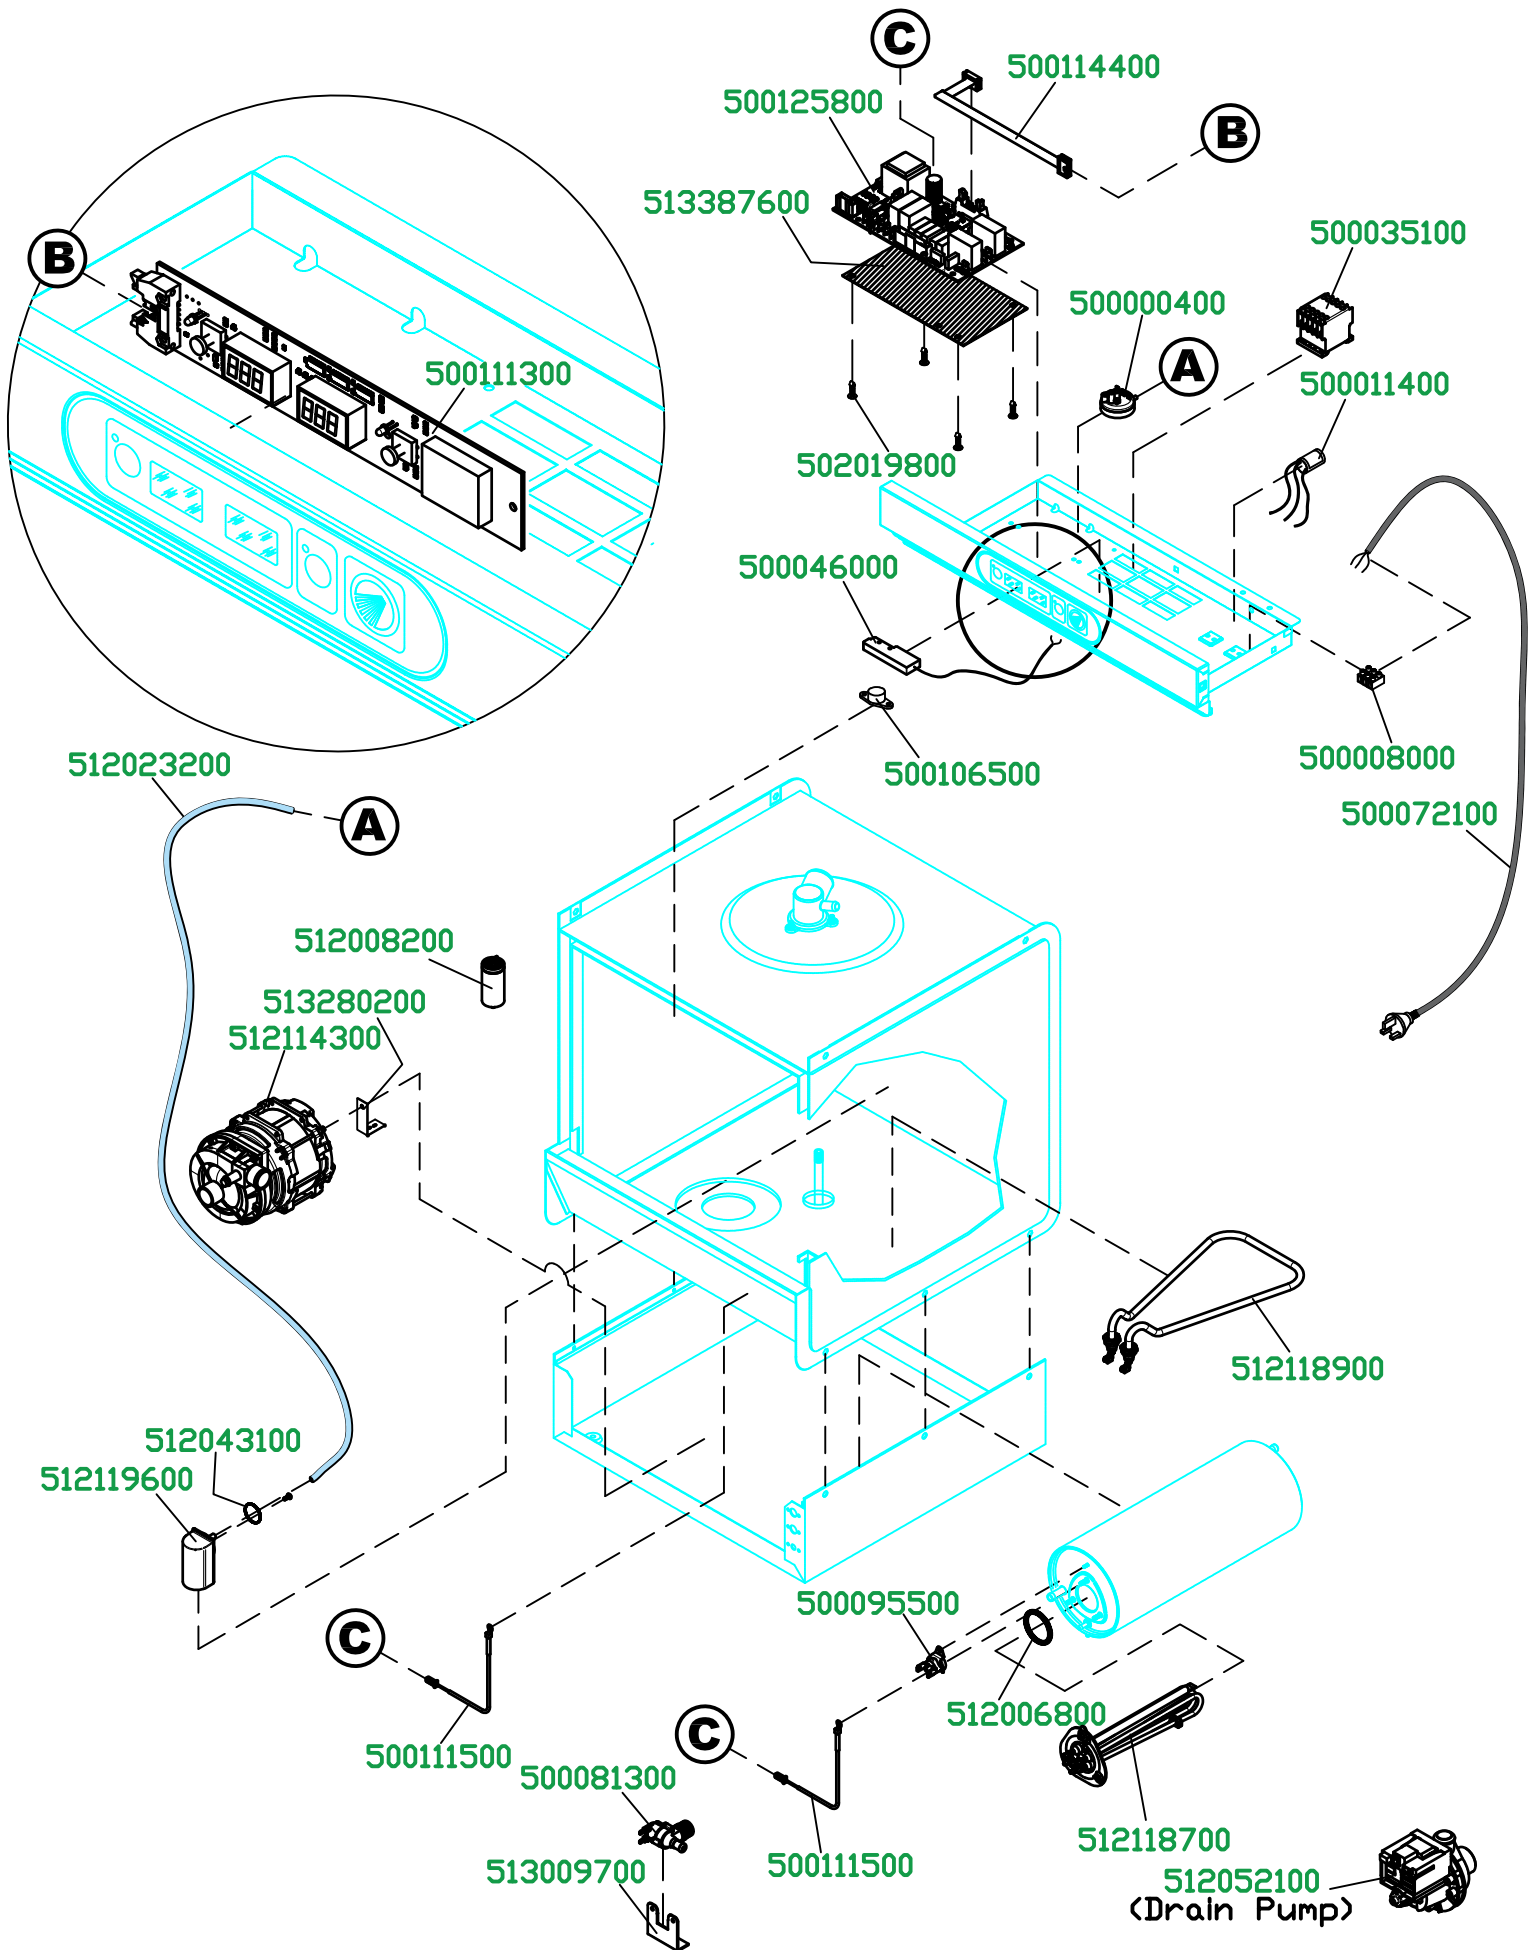

SPARE PARTS TABLES

E40EL

E50EL

E90EL

E40EL

E40EL

E40EL

POMPA Hp 0,27 (cod. 512110200)

E50EL

E50EL

E50EL

POMPA HP 0,7 (cod. 512114300)

E90EL

E90EL

E90EL

POMPA HP 1 (cod. 512106700)