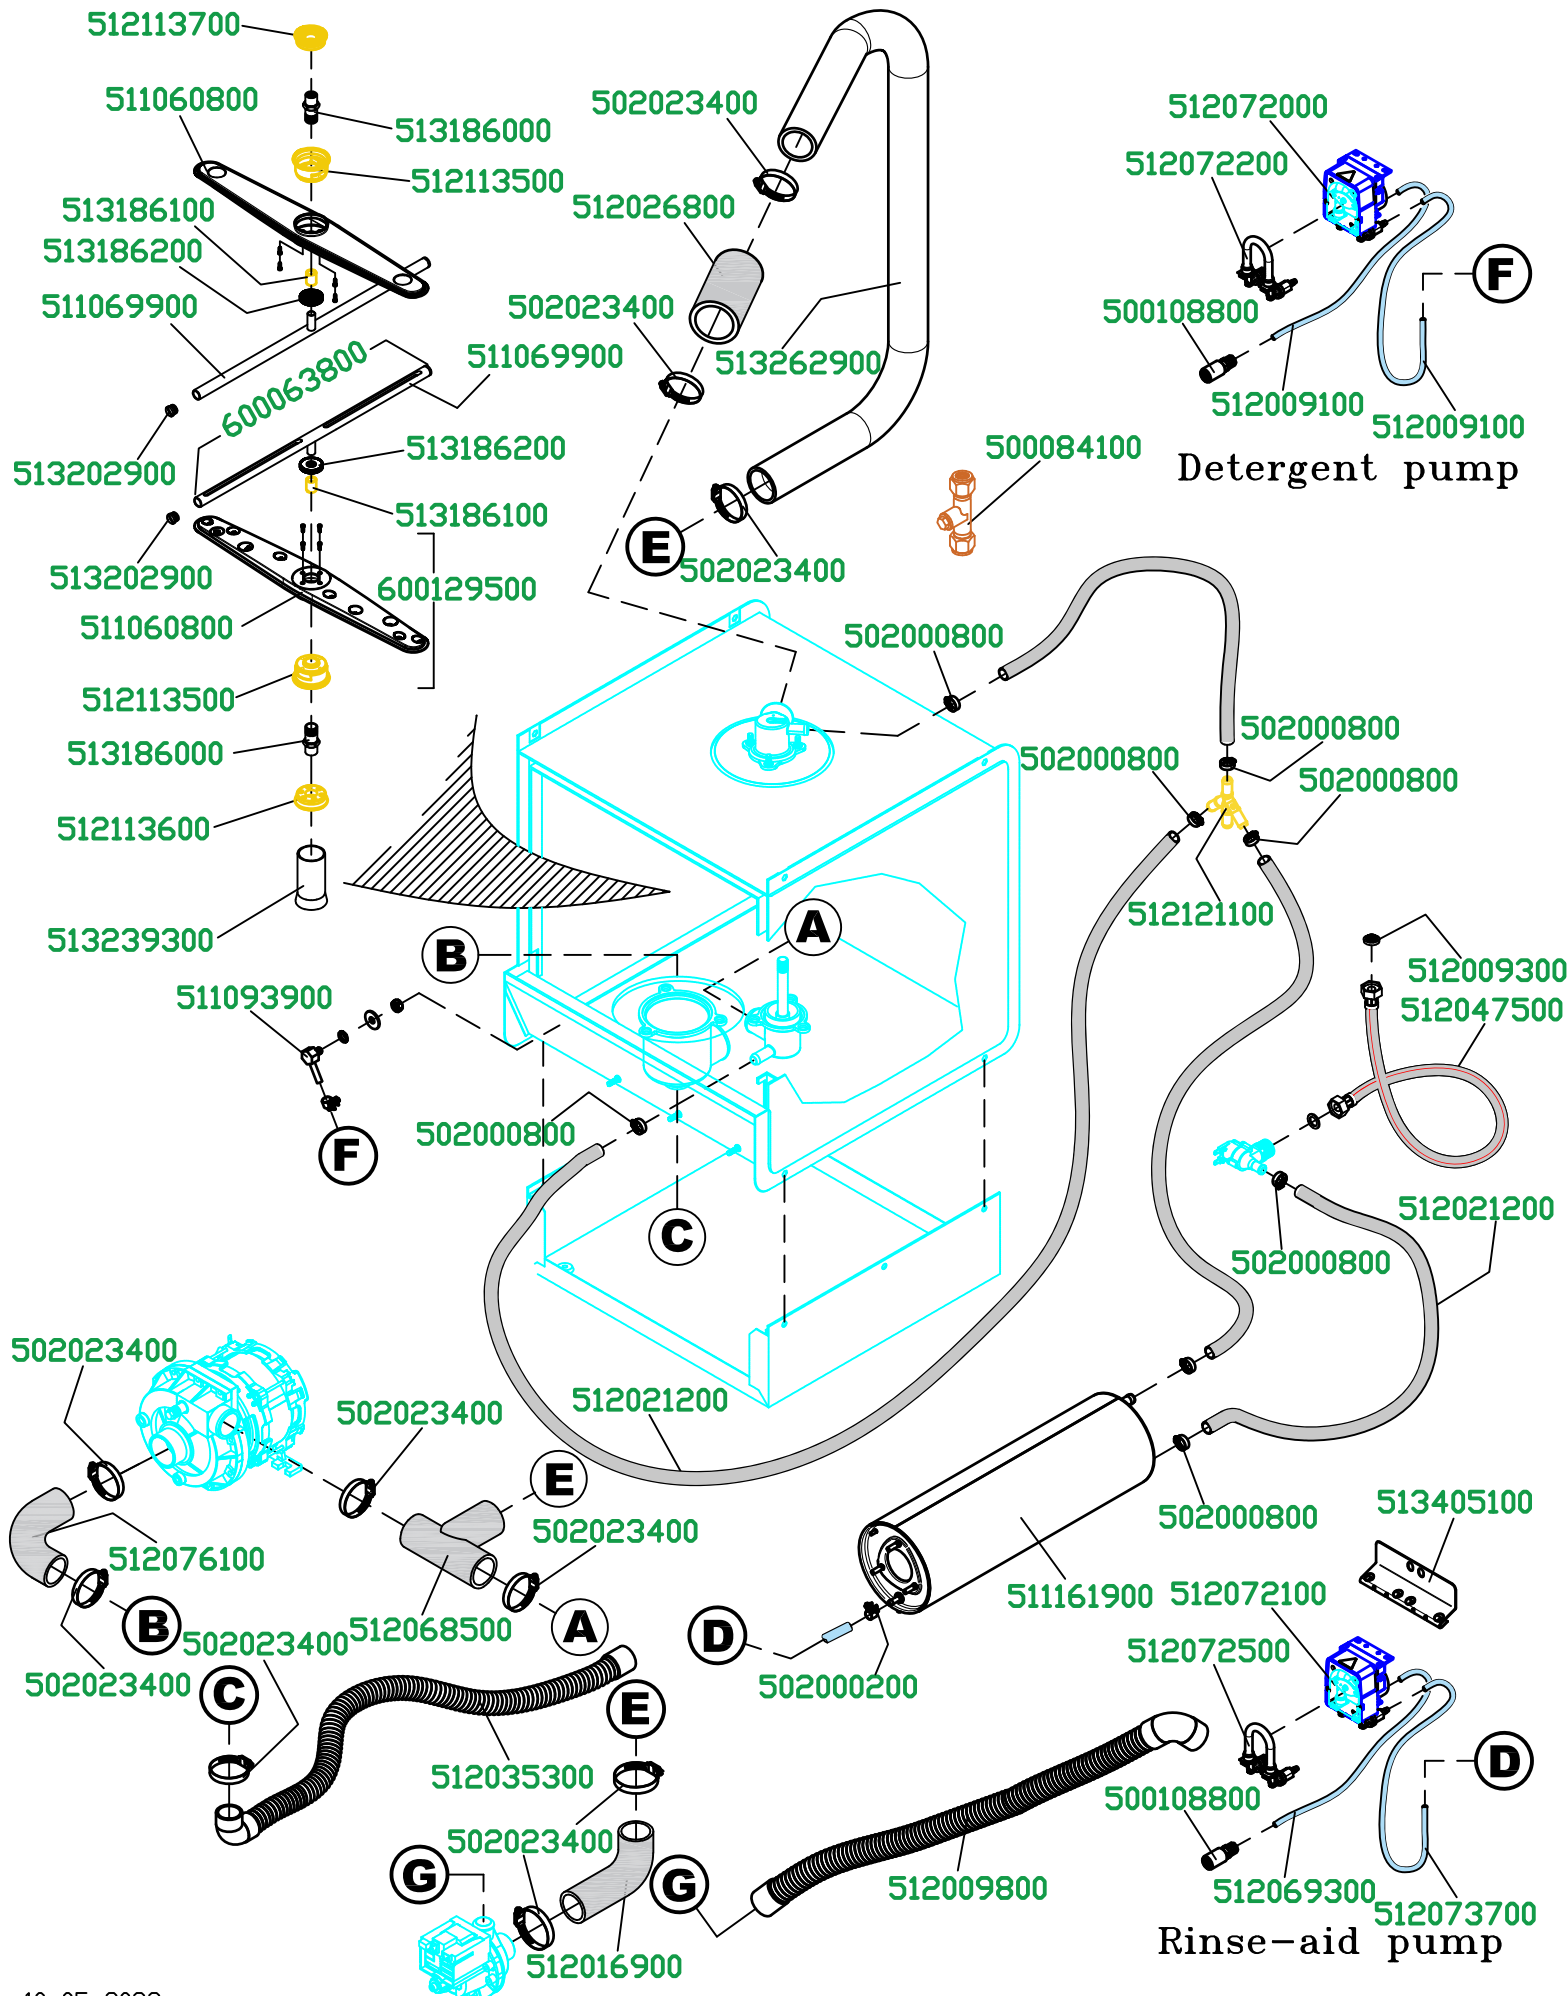

SPARE PARTS TABLES

E40EL

E50EL

E90EL

E40EL

E40EL

E40EL

POMPA Hp 0,27 (cod. 512110200)

E50EL

E50EL

E50EL

POMPA HP 0,7 (cod. 512114300)

E90EL

E90EL

E90EL

POMPA HP 1 (cod. 512106700)