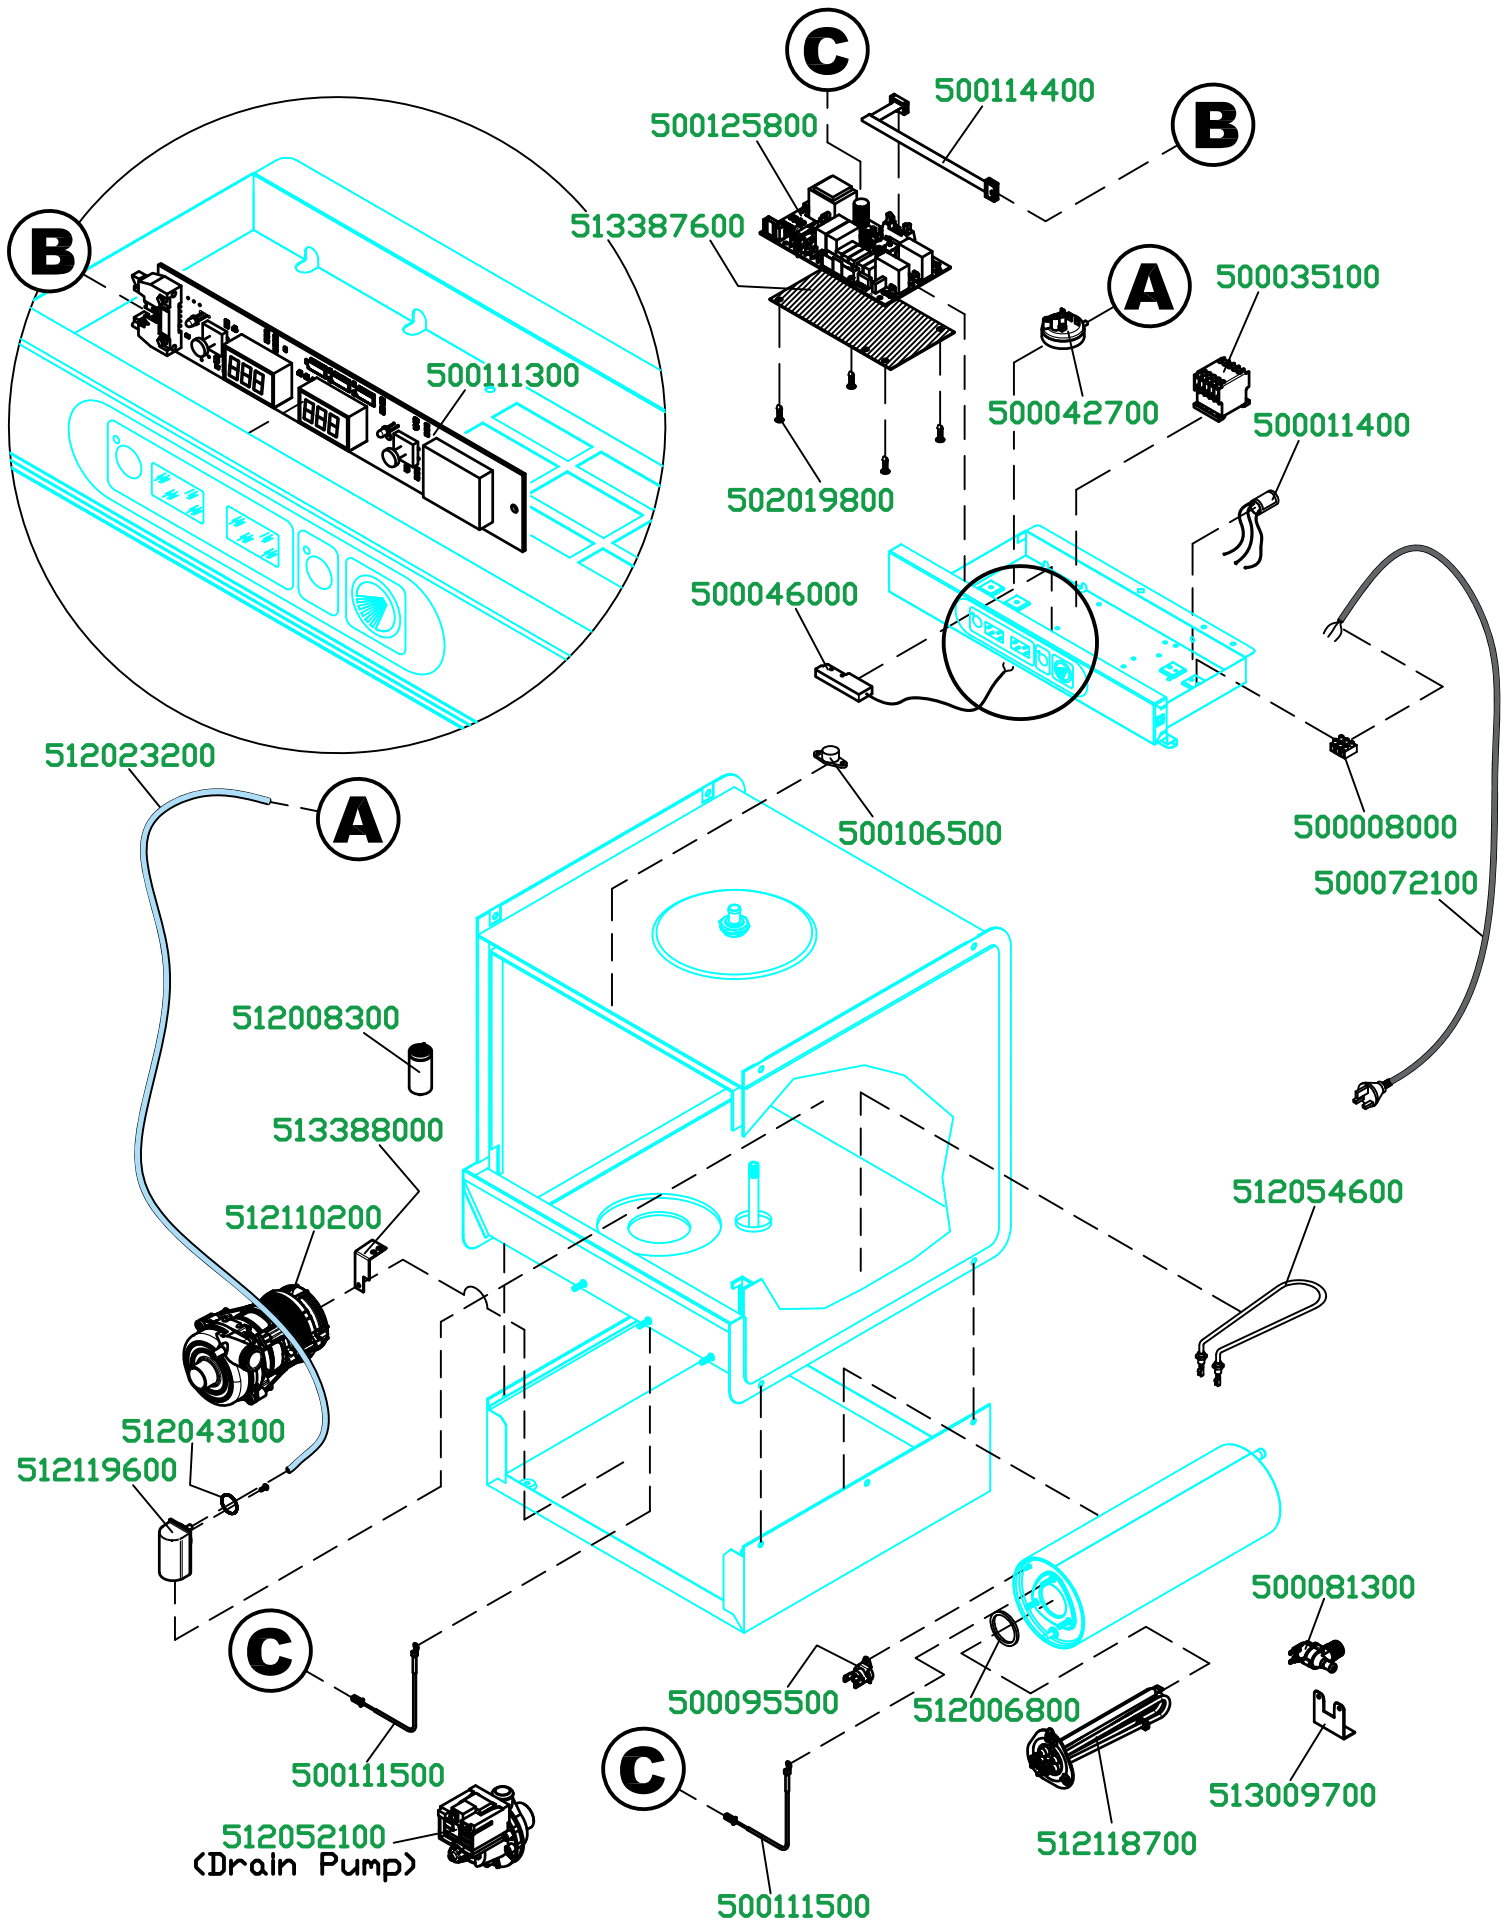

SPARE PARTS TABLES

E40EL

E50EL

E90EL

E40EL

E40EL

E40EL

POMPA Hp 0,27 (cod. 512110200)

E50EL

E50EL

E50EL

POMPA HP 0,7 (cod. 512114300)

E90EL

E90EL

E90EL

POMPA HP 1 (cod. 512106700)