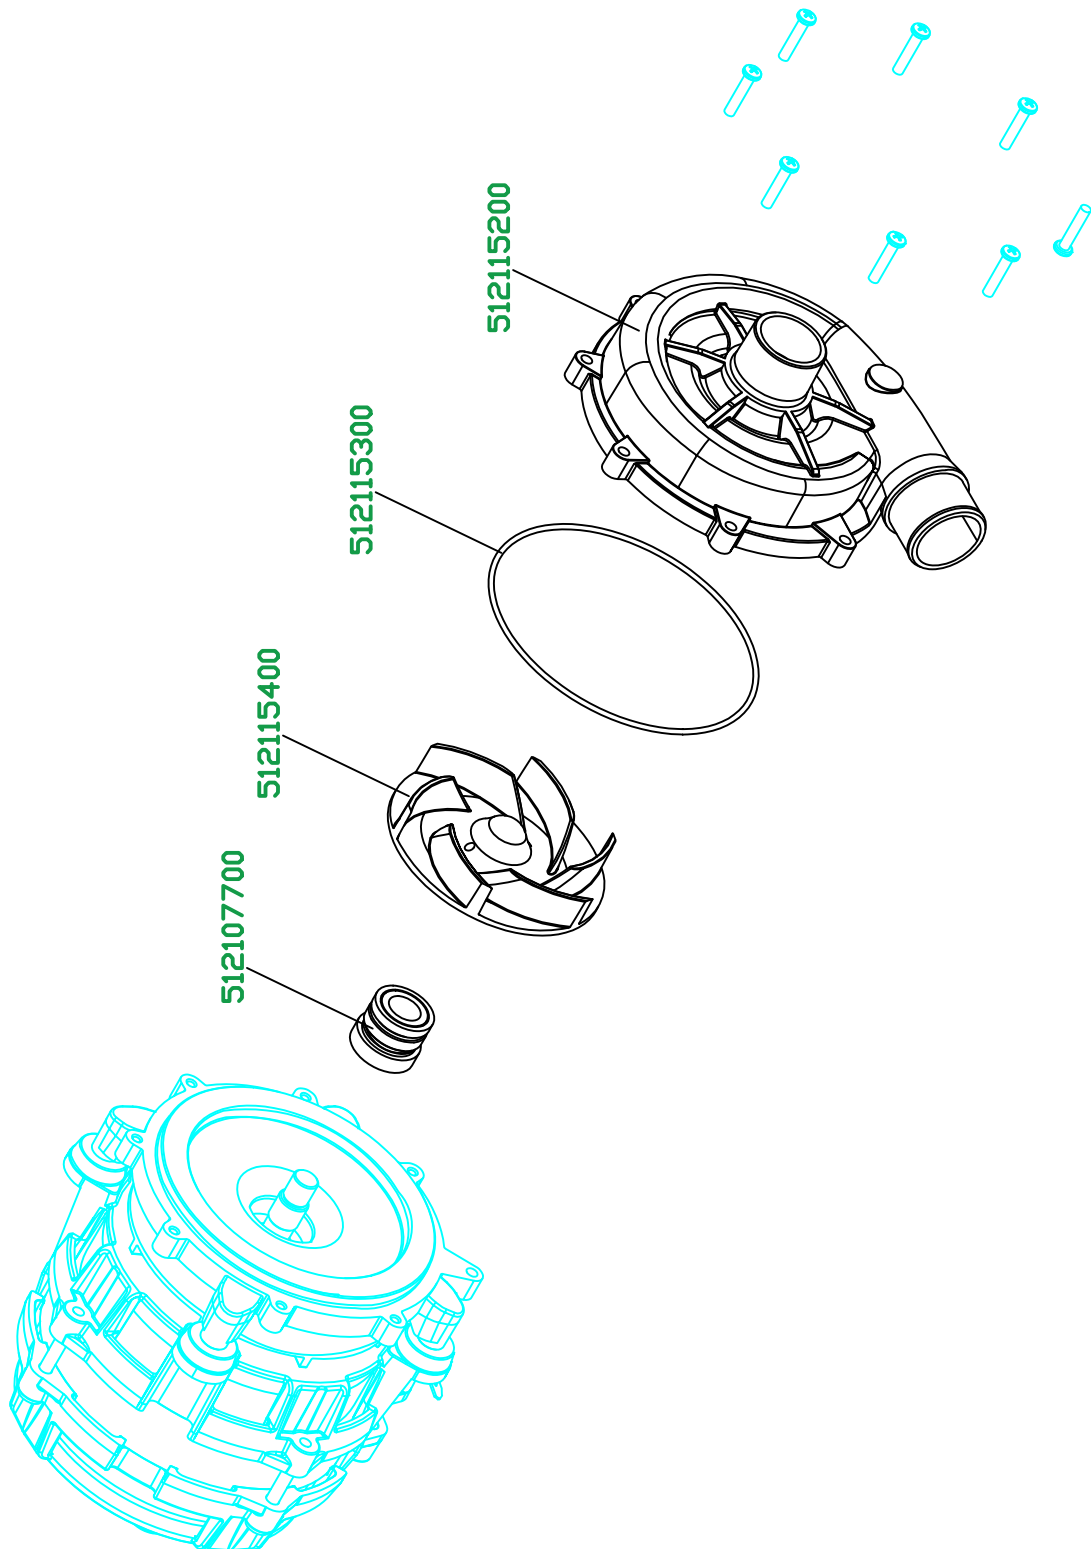

SPARE PARTS TABLES

E40EL

E50EL

E90EL

E40EL

E40EL

E40EL

POMPA Hp 0,27 (cod. 512110200)

E50EL

E50EL

E50EL

POMPA HP 0,7 (cod. 512114300)

E90EL

E90EL

E90EL

POMPA HP 1 (cod. 512106700)