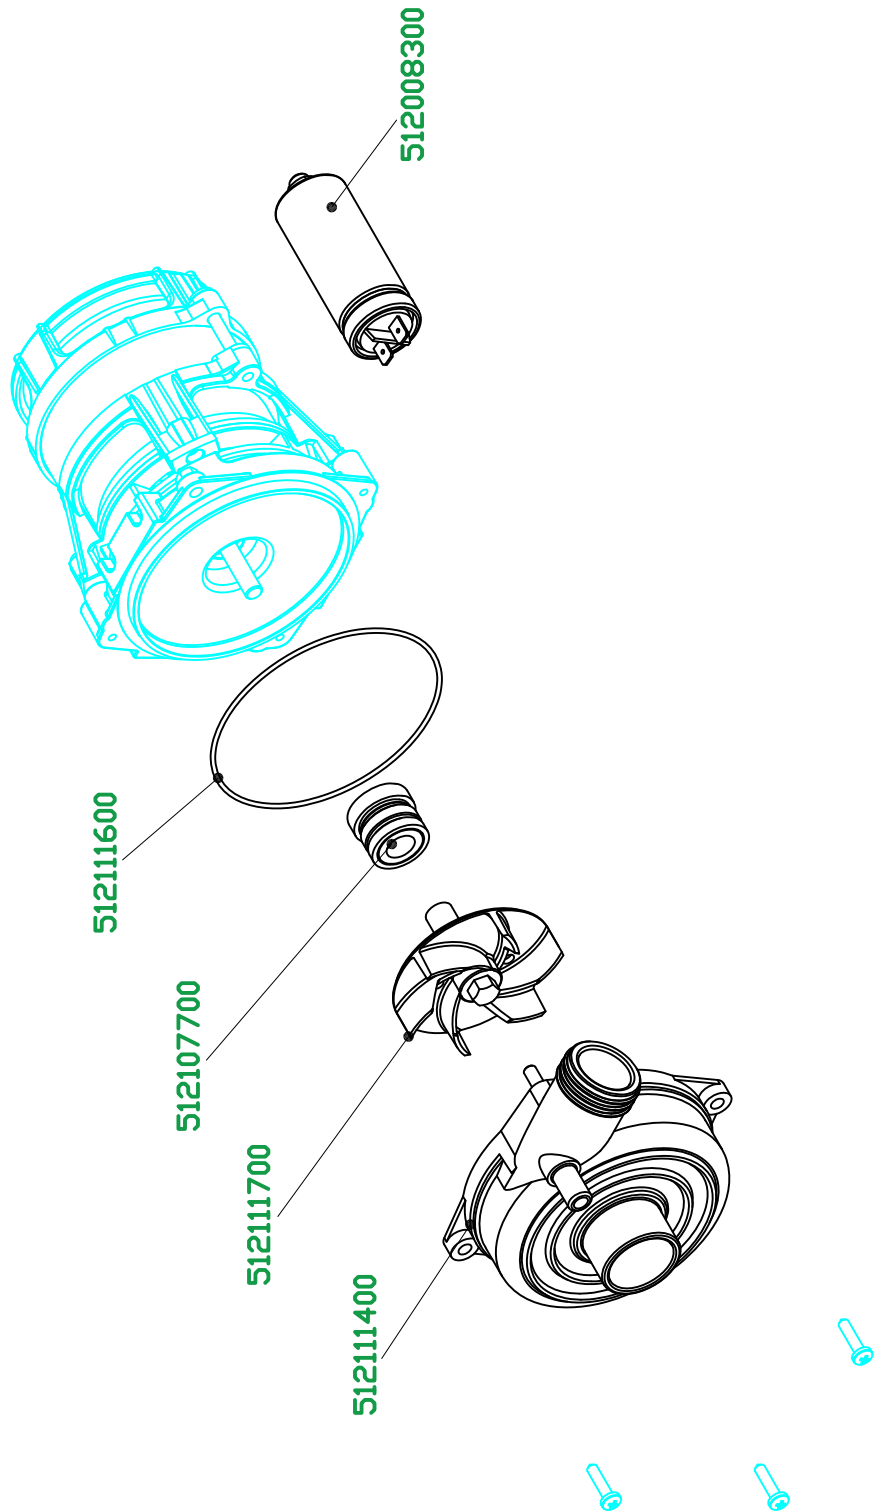

SPARE PARTS TABLES

E40EL

E50EL

E90EL

E40EL

E40EL

E40EL

POMPA Hp 0,27 (cod. 512110200)

E50EL

E50EL

E50EL

POMPA HP 0,7 (cod. 512114300)

E90EL

E90EL

E90EL

POMPA HP 1 (cod. 512106700)