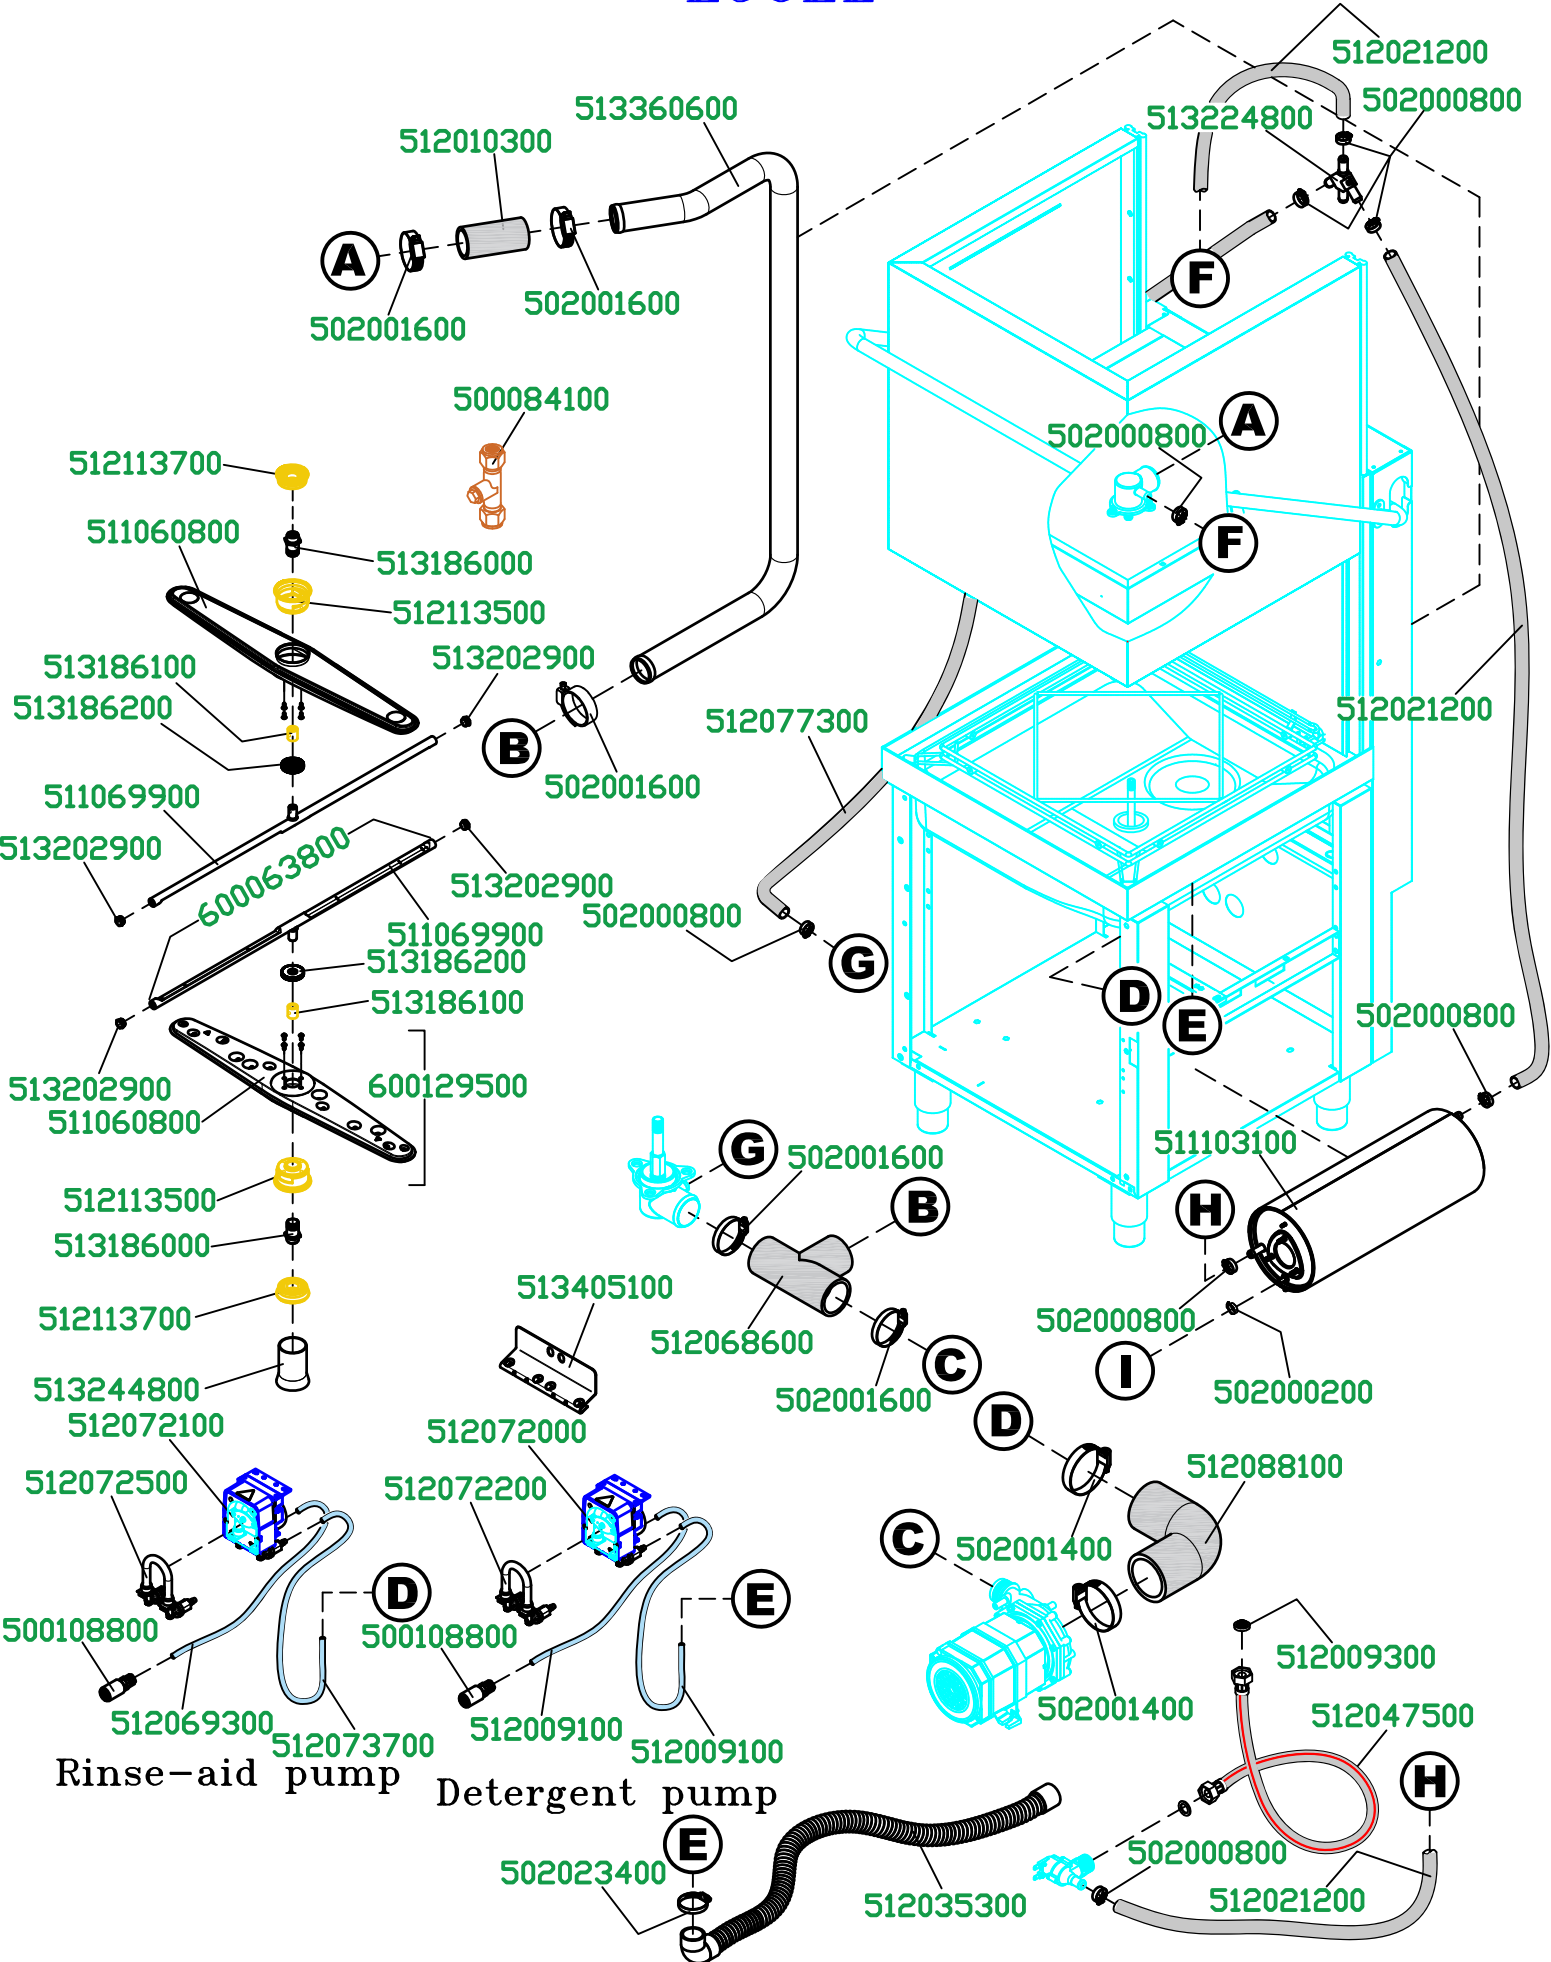

SPARE PARTS TABLES

E40EL

E50EL

E90EL

E40EL

E40EL

E40EL

POMPA Hp 0,27 (cod. 512110200)

E50EL

E50EL

E50EL

POMPA HP 0,7 (cod. 512114300)

E90EL

E90EL

E90EL

POMPA HP 1 (cod. 512106700)