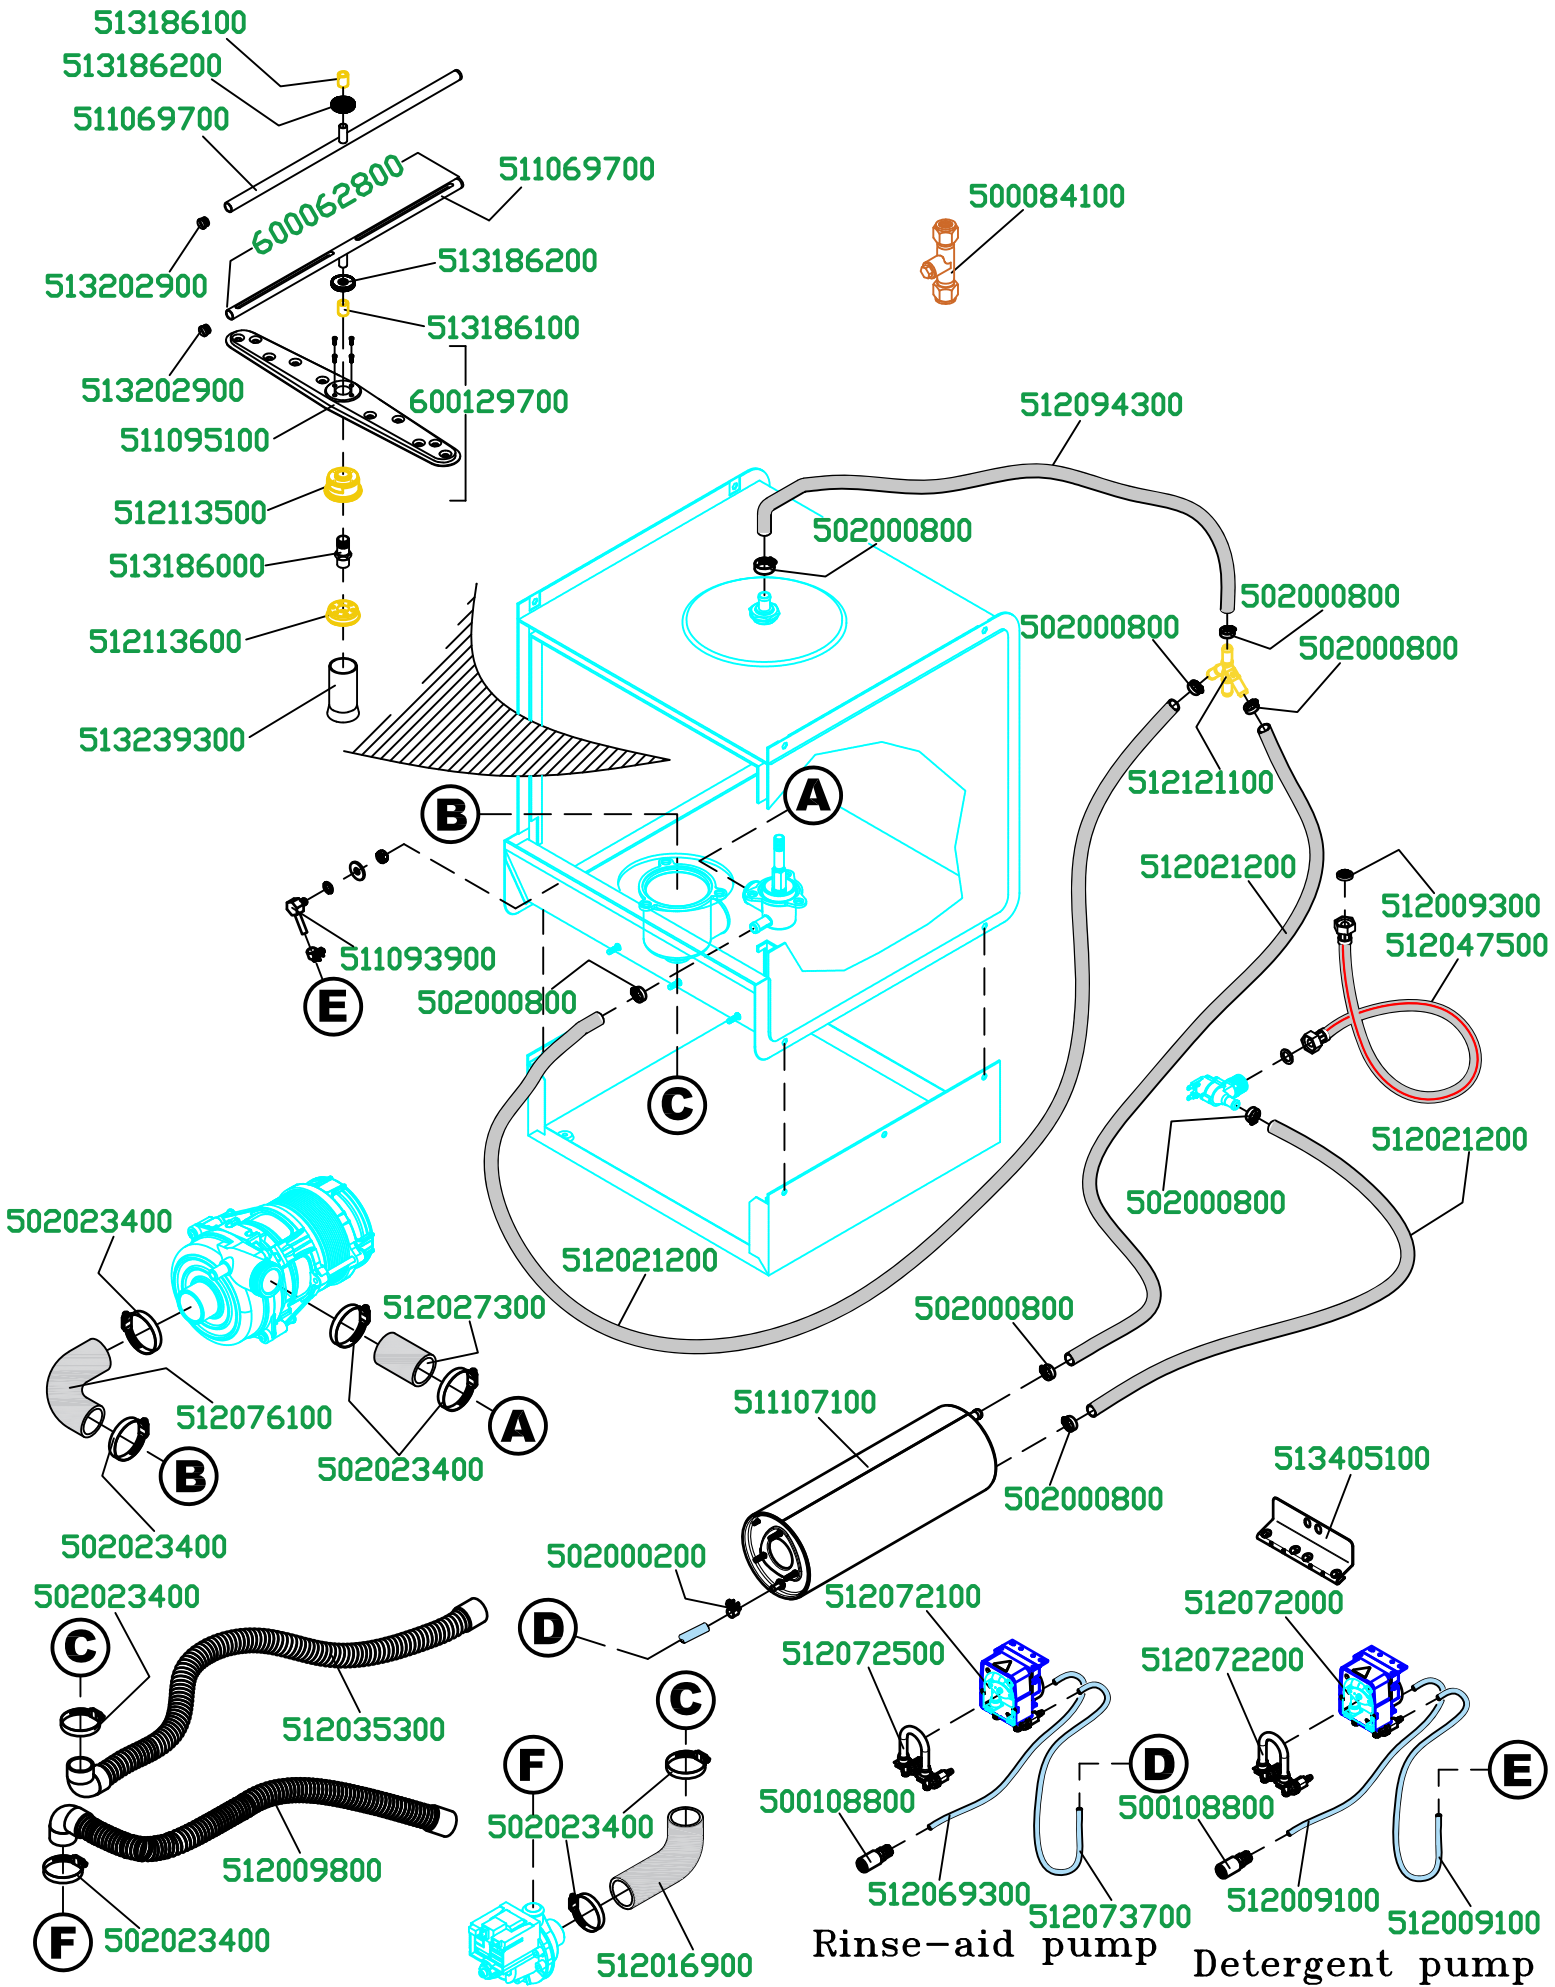

SPARE PARTS TABLES

E40EL

E50EL

E90EL

E40EL

E40EL

E40EL

POMPA Hp 0,27 (cod. 512110200)

E50EL

E50EL

E50EL

POMPA HP 0,7 (cod. 512114300)

E90EL

E90EL

E90EL

POMPA HP 1 (cod. 512106700)