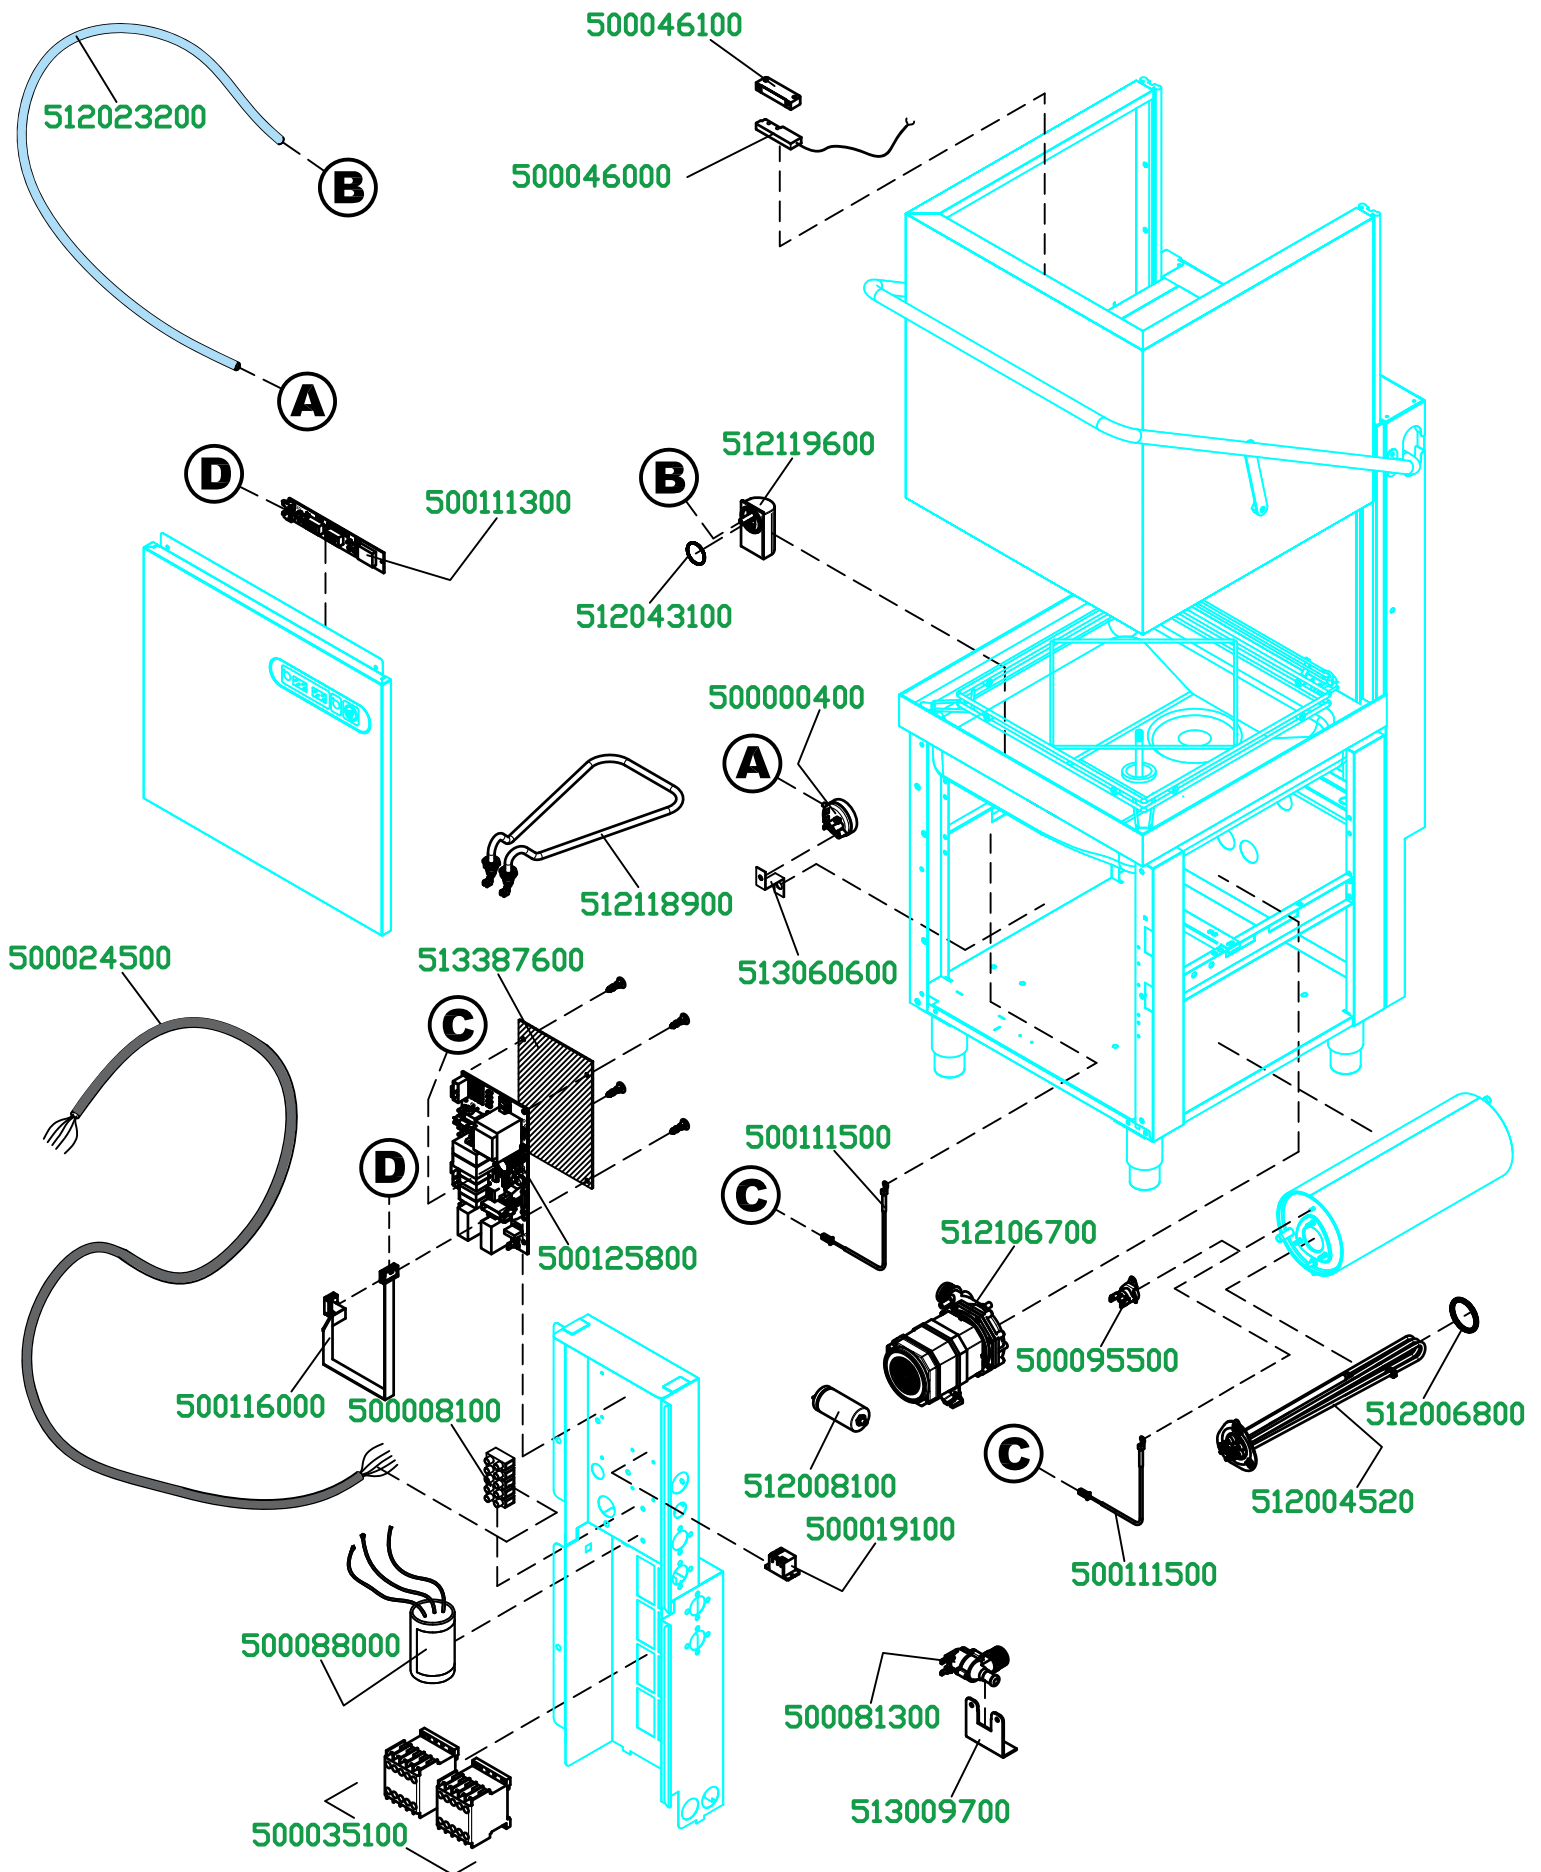

SPARE PARTS TABLES

E40EL

E50EL

E90EL

E40EL

E40EL

E40EL

POMPA Hp 0,27 (cod. 512110200)

E50EL

E50EL

E50EL

POMPA HP 0,7 (cod. 512114300)

E90EL

E90EL

E90EL

POMPA HP 1 (cod. 512106700)