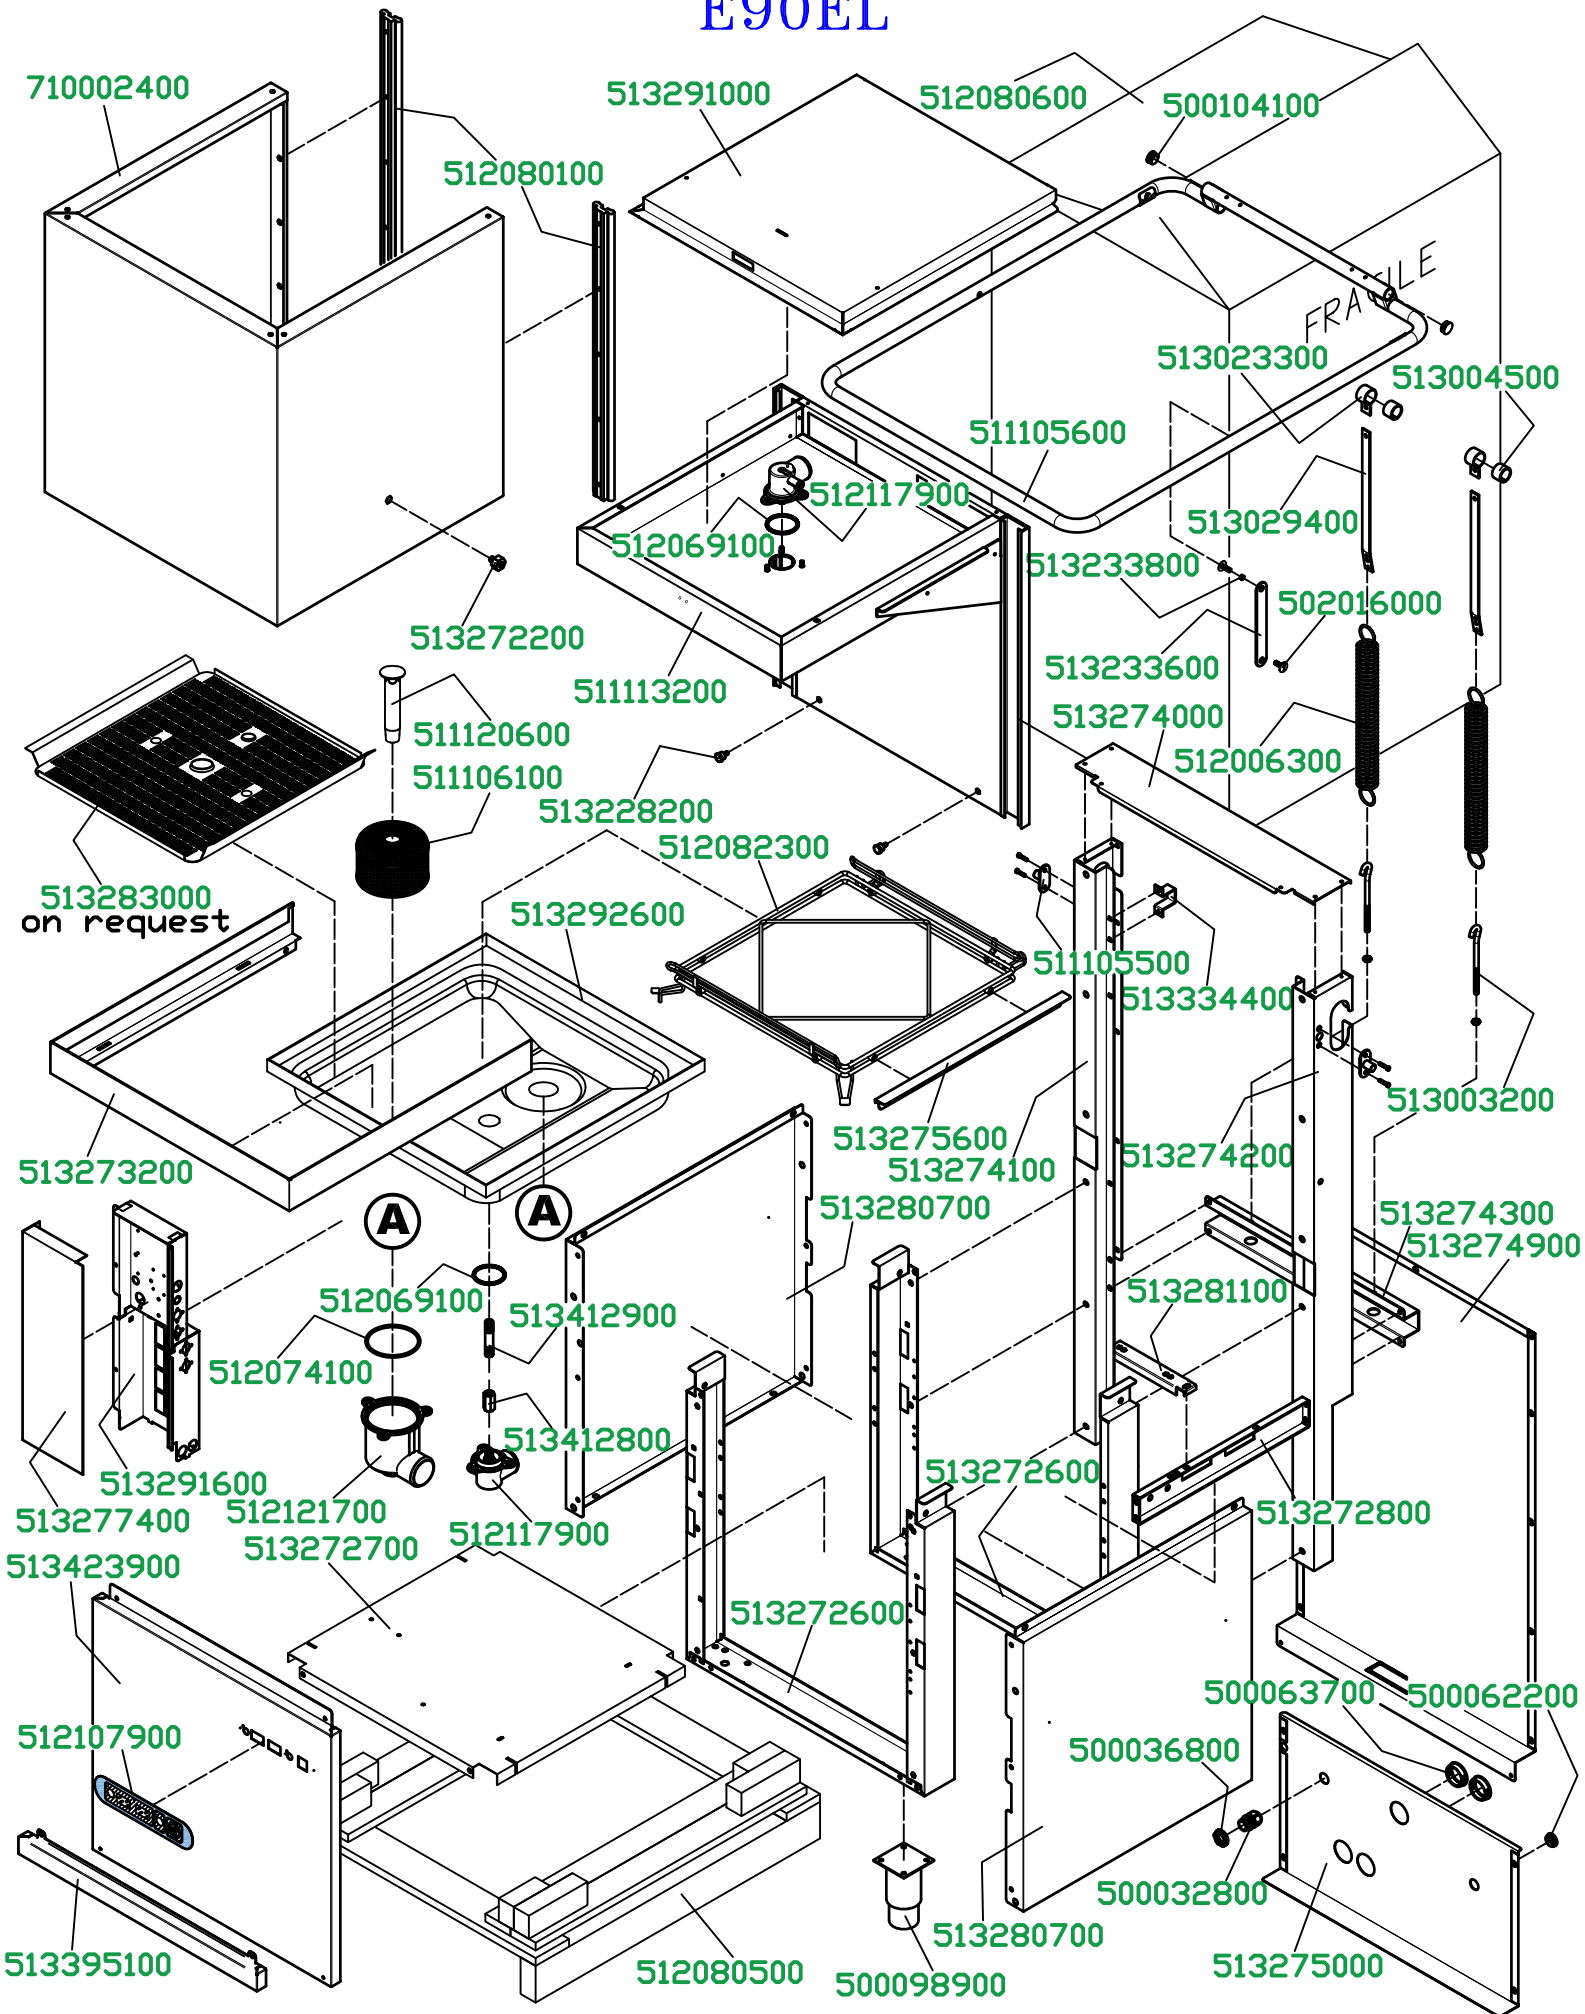

SPARE PARTS TABLES

E40EL

E50EL

E90EL

E40EL

E40EL

E40EL

POMPA Hp 0,27 (cod. 512110200)

E50EL

E50EL

E50EL

POMPA HP 0,7 (cod. 512114300)

E90EL

E90EL

E90EL

POMPA HP 1 (cod. 512106700)