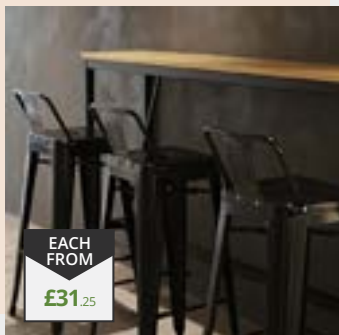

EACH FROM
£31.25